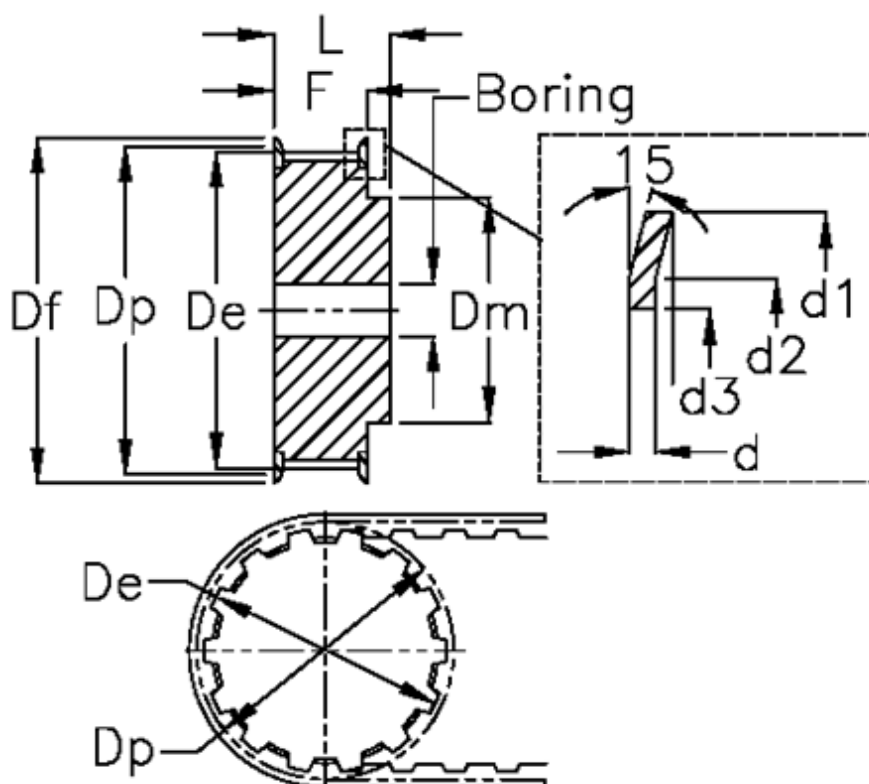

Varenummer: 604147015100
 Beskrivelse: Tandremskive med nav
 15 L 100

Mål

Bredde = L 100	Dm = 36	Vægt = 0.4
d = 1.5	Dp = 45.48	
d1 = 51	F = 31	
d2 = 47	Flangetype = F19	
d3 = 40	Forboring = 8	
De = 44.72	L = 45	
Deling = 3/8"	Max boring = 23	
Df = 51	Tandantal = 15	